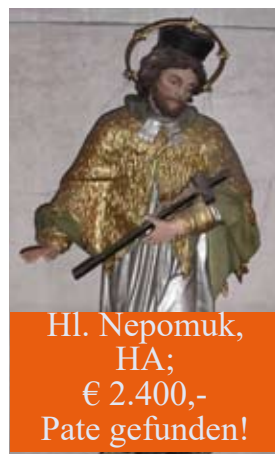

Patensc für Fi der Pfar Atzbach

Damit sichern Sie die Restaurierung und Erhaltung der abgebildeten Figuren.

Suchen Sie sich ein oder mehrere Figuren aus, für die Sie spenden möchten. Sie können sich eine Patenschaft auch mit mehreren Personen teilen oder diese verschenken. Oder spenden Sie einen Betrag für die Innenrenovierung der Pfarrkirche.

Bitte mailen Sie uns oder rufen Sie uns an, wenn Sie Patin oder Pate werden möchten: pfarre.atzbach@dioezese-linz.at / 07676 8496

Wir bedanken uns schon jetzt für Ihr Interesse und Ihre Unterstützung!

*Pfarrer Christian und
der Pfarrgemeinderat*

Herzlichen Dank an die genannten Personen, die bereits eine Patenschaft übernommen haben:

Irene Schausberger
Nikolaus Schausberger
Josefine und Alois Reiter
Fritz Riedl
Bauernschaft
Franz Starlinger
Anita und Josef Wiesmair
Fam. Konrad Schachinger